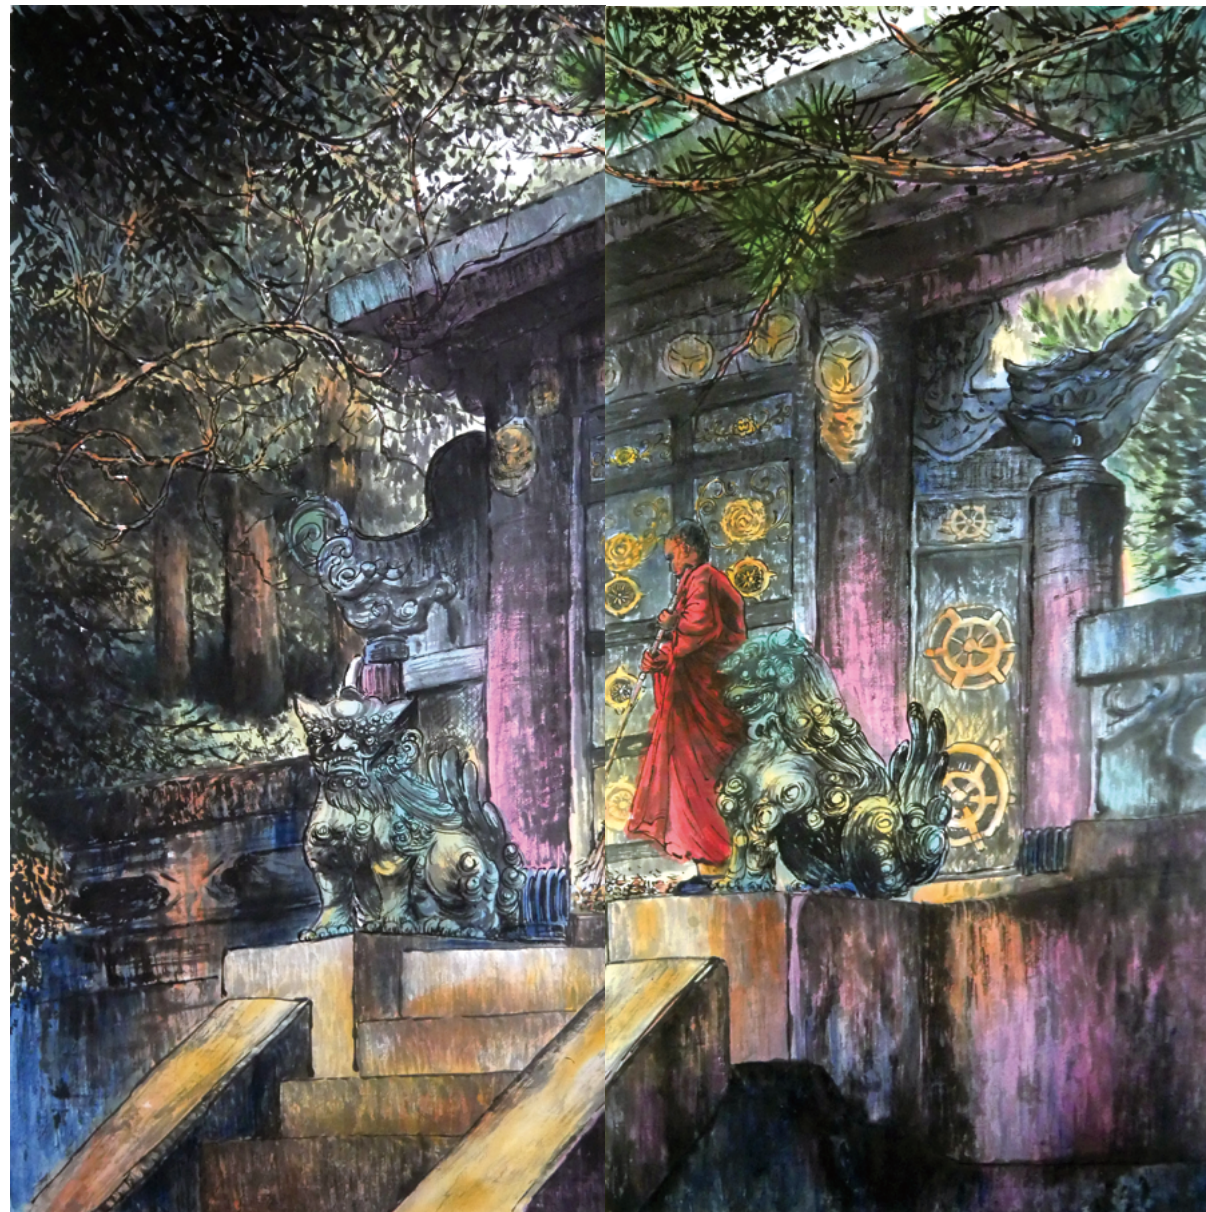

朝午 / 攝影

畔 / 攝影

賴妤婕
- 酒潭子 -

歲月 / 水墨

家貓 / 水彩

繁殖場 / 水彩