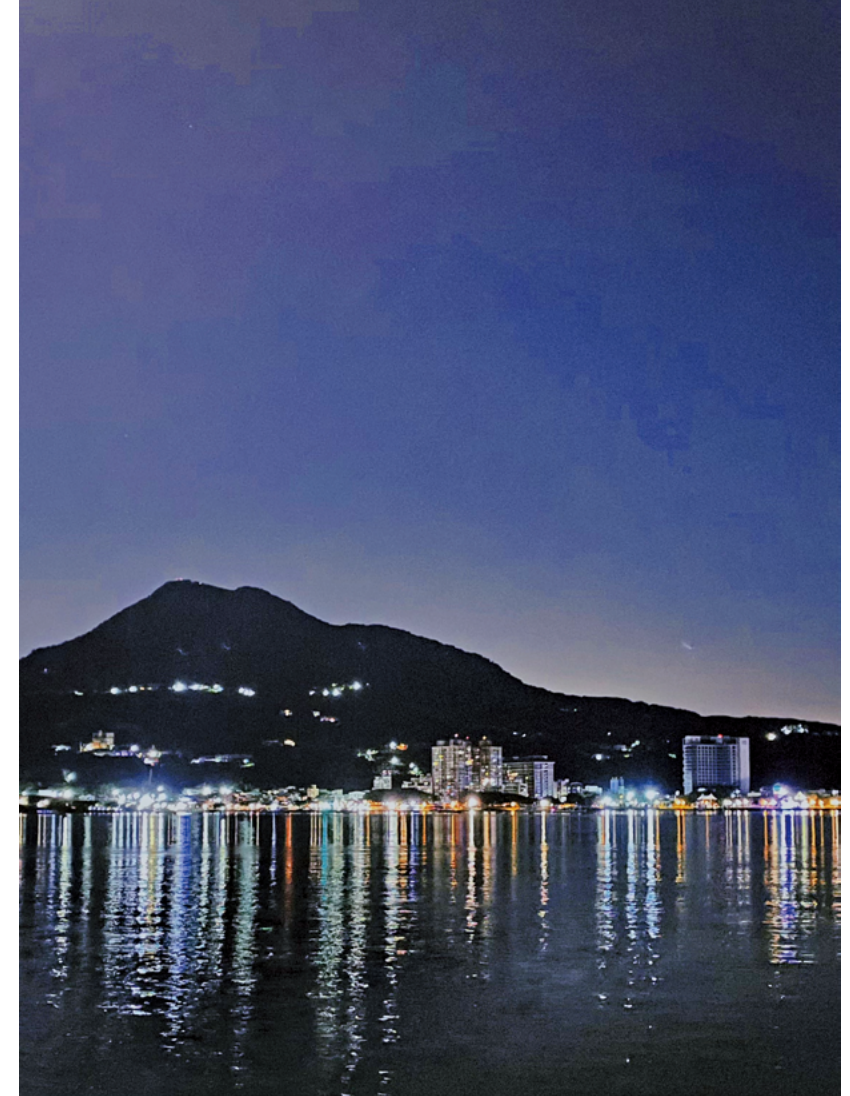

朝午 / 攝影

畔 / 攝影

賴妤婕
- 酒潭子 -

歲月 / 水墨

家貓 / 水彩

繁殖場 / 水彩