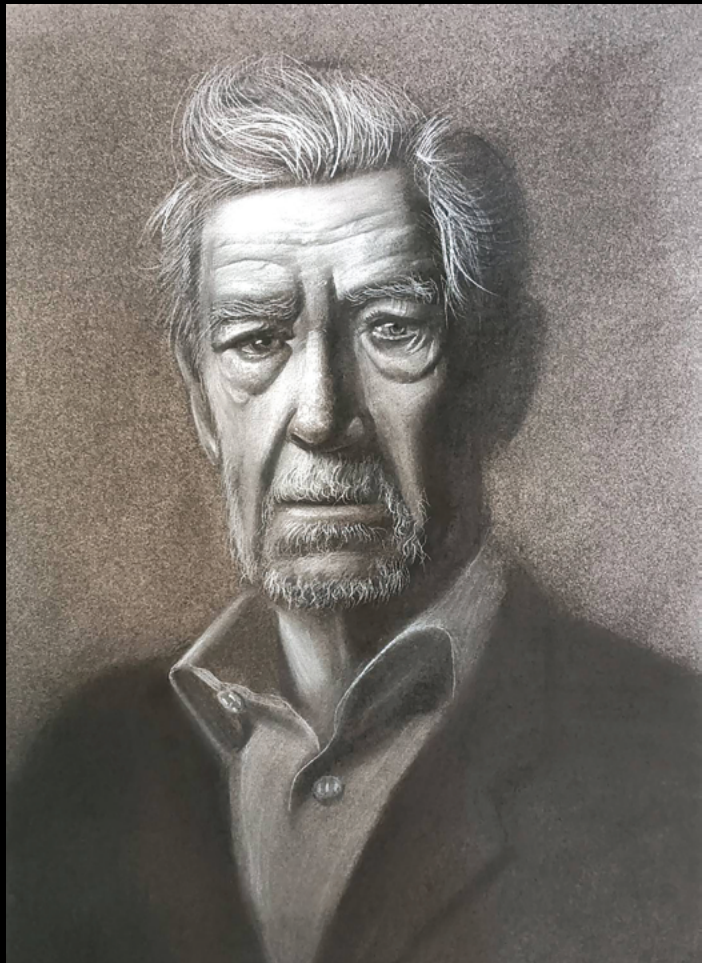

130 球后 / 複合媒材

原罪 / 油畫

繹 / 炭筆素描

凝 / 炭筆素描

碧潭寫生 / 水彩

老宅 / 水彩

平溪老街 / 水彩

太平老街 / 水彩

廖旻燦

- 成功嶺持鑷地縛靈 -

夜光 / 複合媒材

寶石之翼 -1/ 複合媒材

寶石之翼 -2/ 複合媒材

墨痕 / 水墨