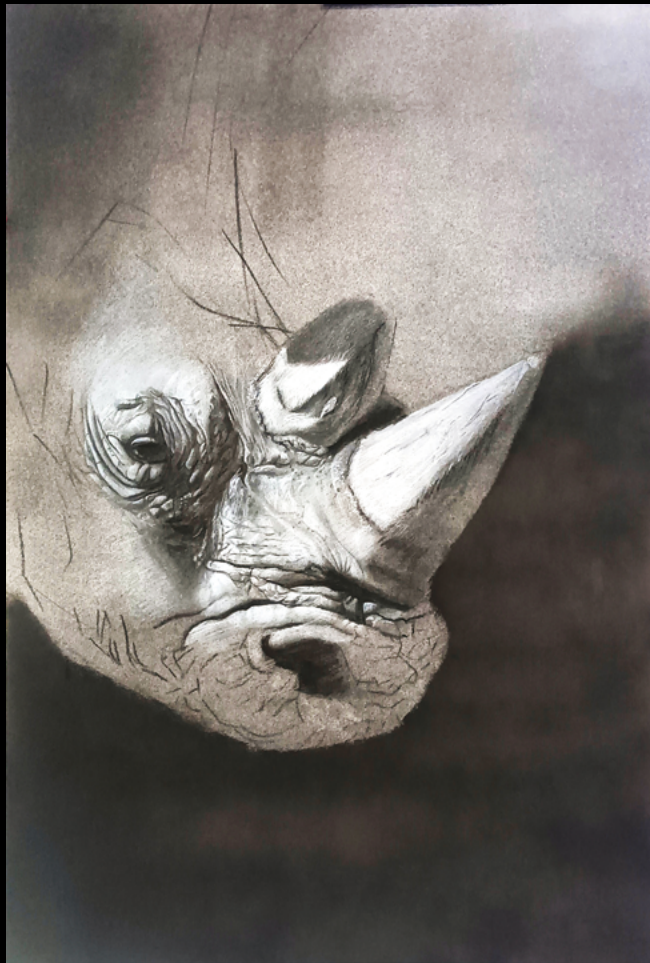

130 球后 / 複合媒材

原罪 / 油畫

繹 / 炭筆素描

凝 / 炭筆素描

碧潭寫生 / 水彩

老宅 / 水彩

平溪老街 / 水彩

太平老街 / 水彩

廖旻燦

- 成功嶺持鑷地縛靈 -

夜光 / 複合媒材

寶石之翼 -1/ 複合媒材

寶石之翼 -2/ 複合媒材

墨痕 / 水墨