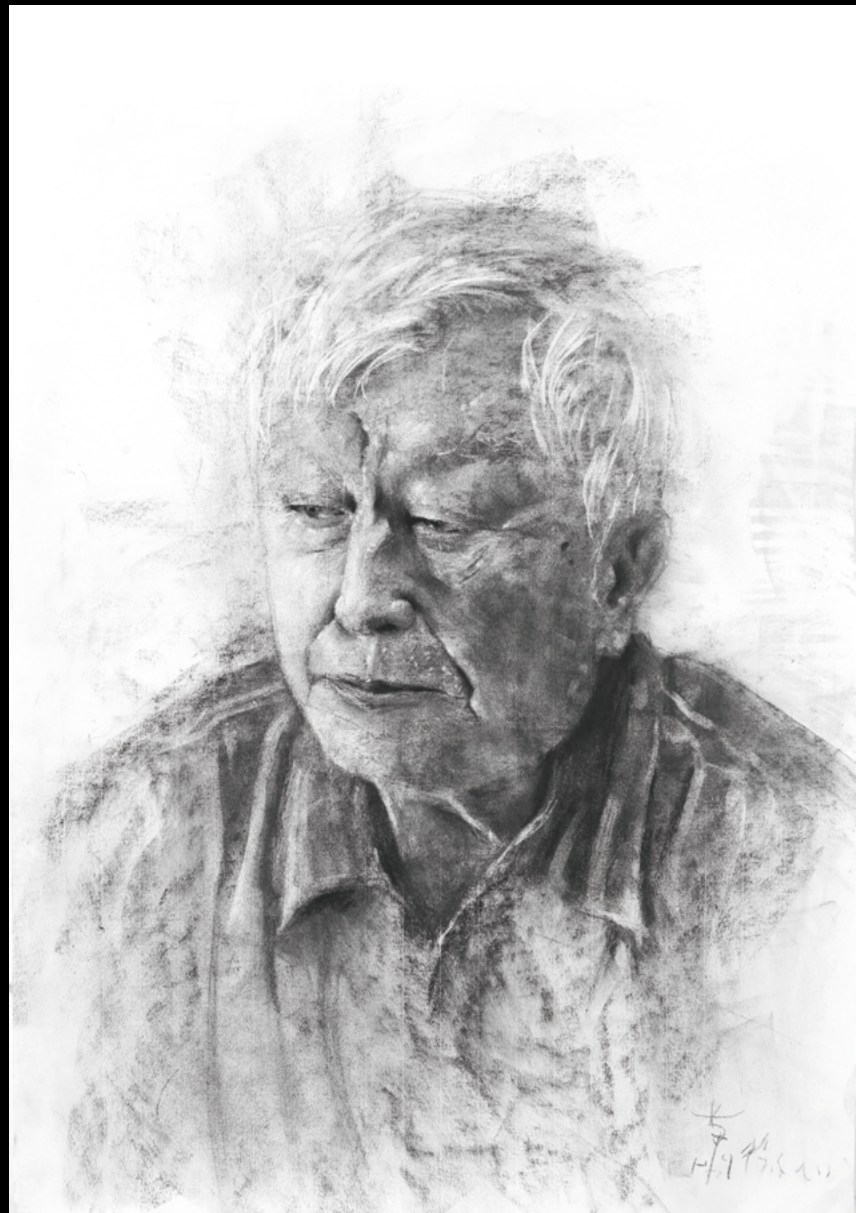

蕭微馨
- 咬吸管怪 -

小優廟會圖 / 水墨

午後 / 水彩

盧盧 / 水彩

阿公 / 炭筆素描

胖胖的 / 炭筆素描

鄰居家 / 炭筆素描