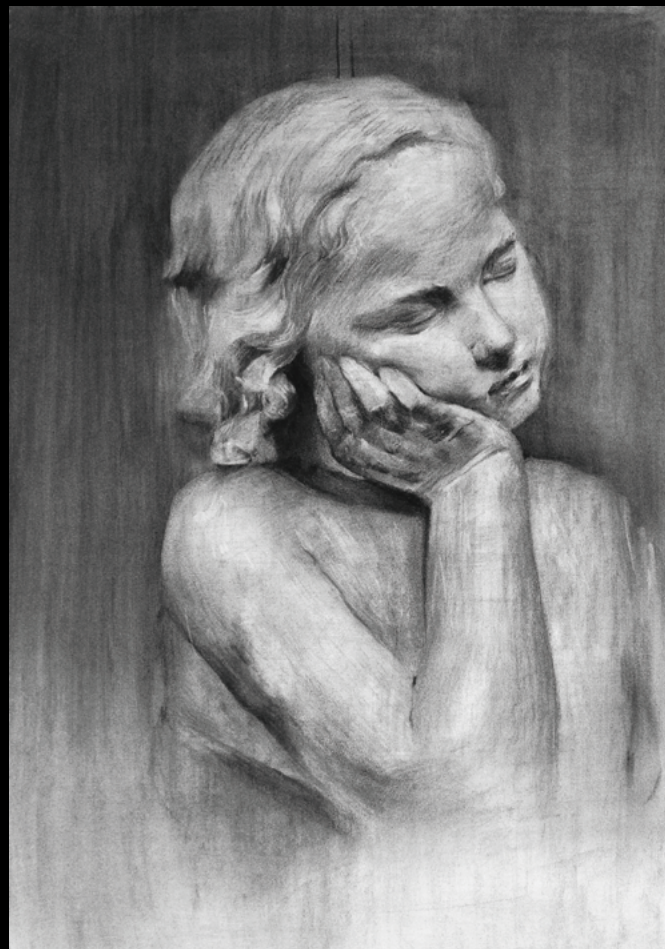

蕭微馨
- 咬吸管怪 -

小優廟會圖 / 水墨

午後 / 水彩

盧盧 / 水彩

阿公 / 炭筆素描

胖胖的 / 炭筆素描

鄰居家 / 炭筆素描