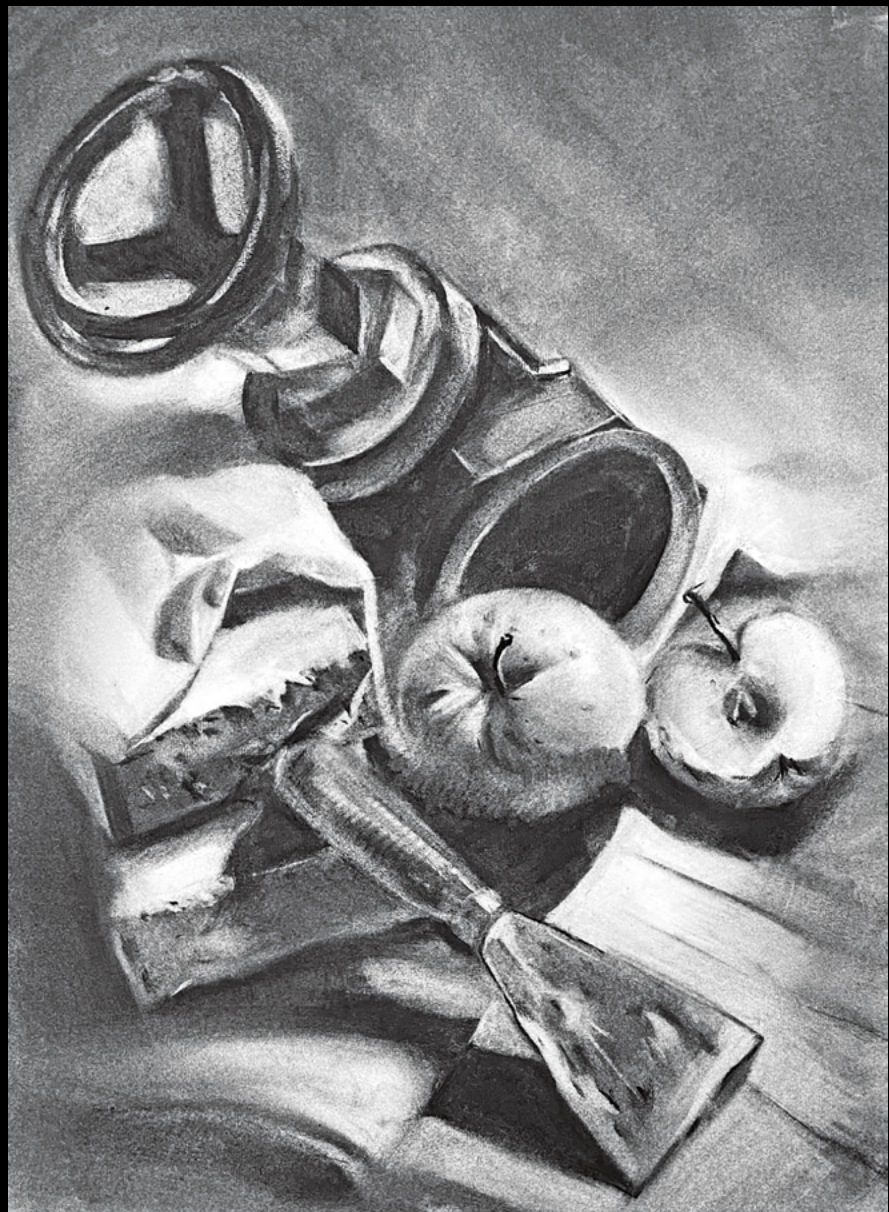

吳宇璇
- 躁肉片妖 -

兒時幻想 / 水彩

失蹤 / 水彩

龍祈 / 水彩

美與其否 / 麥克筆

涂斯淇
- 一直在靠妖 -

蠱 / 壓克力

靜物 / 炭筆素描